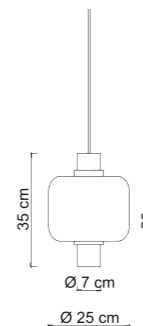

8910 ZHEN/C
 8927 ZHEN/F
 8934 ZHEN/R
 8941 ZHEN/BR

Power 1 x max 26W
 Input 220/240 V- 50/60Hz
 Lampholder E27 - Bulb not included
 IP 20
 L. Wire 500 cm
 Weight N: 3,1kg G: 4,6kg
 Volume 0,0551 m3

Articolo NON completo di base, verifica compatibilità da pag. 506
 Base do not included, check compatibly from page 506