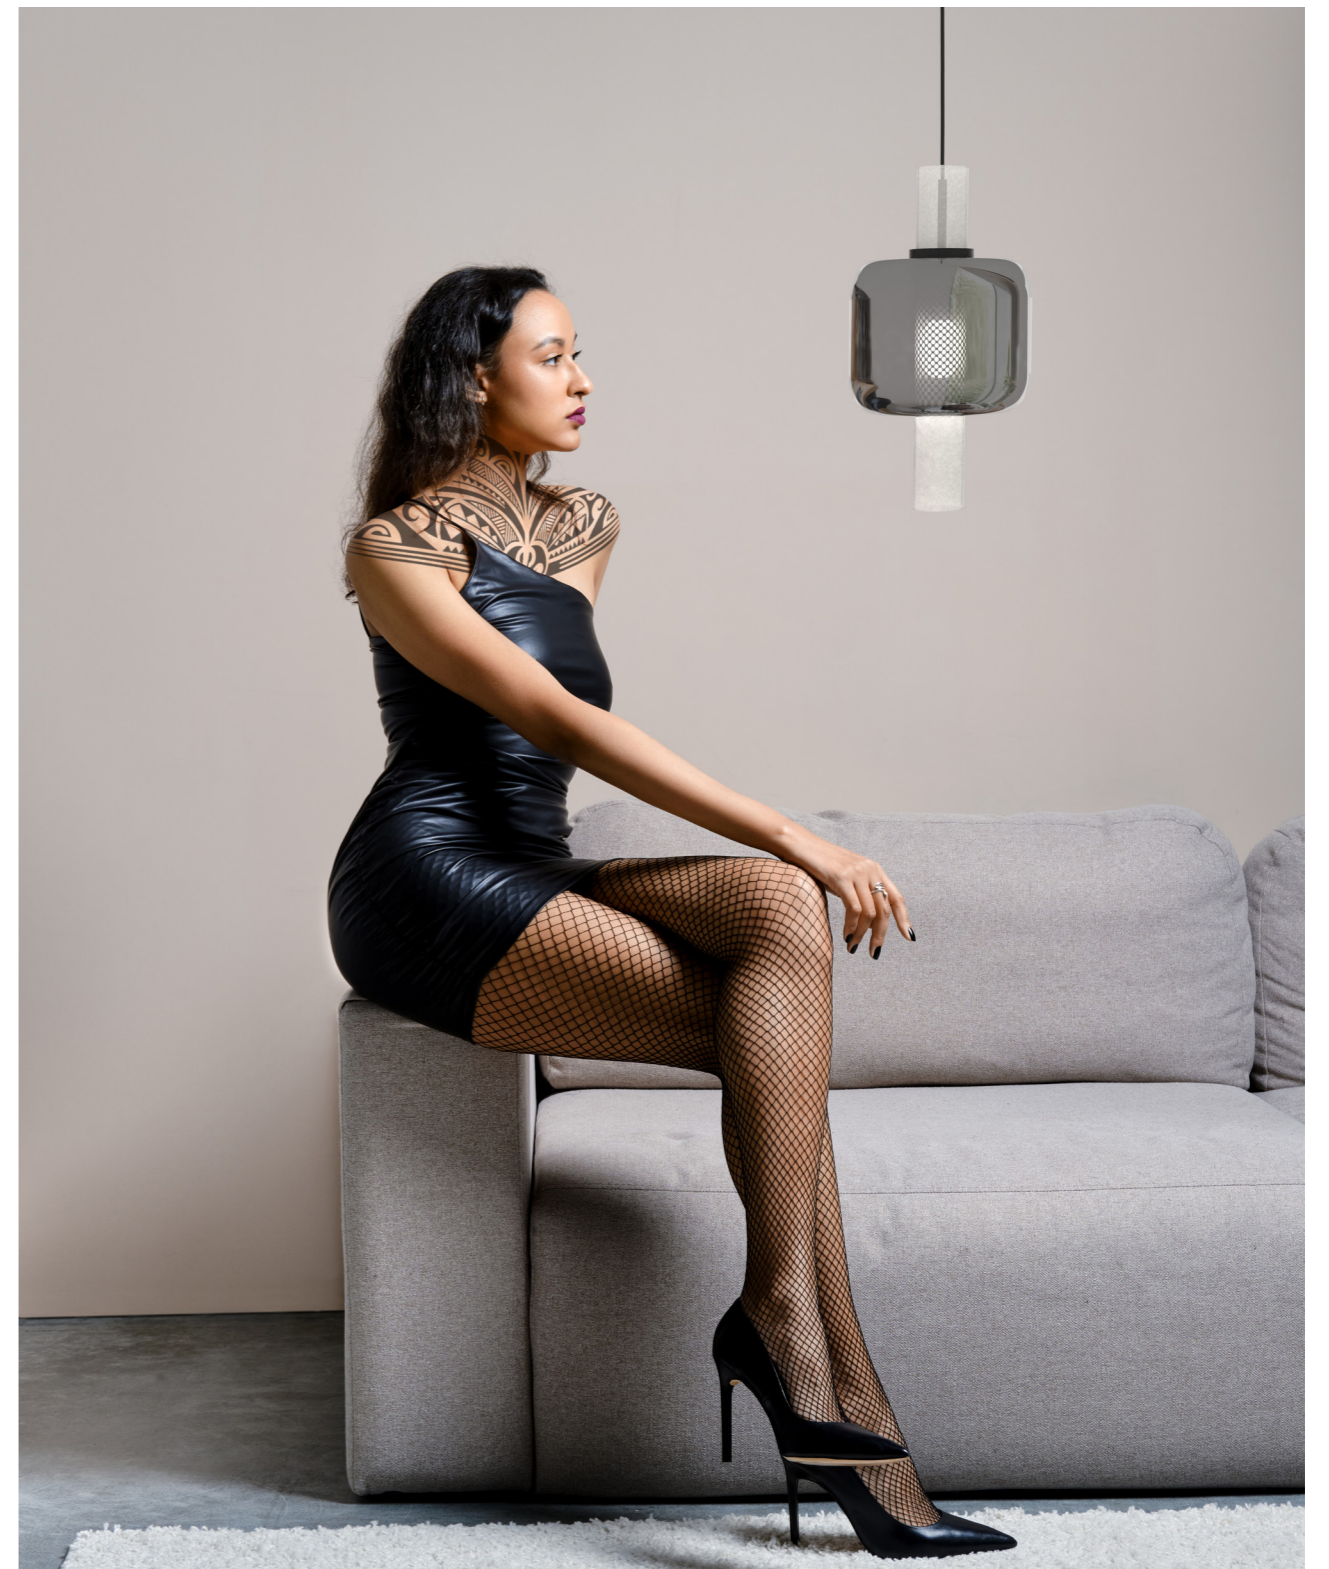

ZHEN

ZHEN

Zhen, la lampada dai sentori orientali, è un'elegante sospensione in vetro decorata da un secondo vetro esterno e un tubo metallico interno inciso al laser per un effetto di diffusione uniforme della luce. Le sue dimensioni equilibrate e le finiture curate la rendono perfetta per qualsiasi ambiente. Grazie a Zhen sarà possibile aggiungere un tocco di raffinatezza e fascino unico a ogni spazio.

Zhen, the lamp with oriental hints, is an elegant glass pendant adorned with an outer glass and an internally laser-engraved metal tube for a uniform light diffusion effect. Its balanced dimensions and meticulous finishes make it perfect for any environment. With Zhen, you can add a touch of refinement and unique charm to every space.

Disponibile nelle finiture: rame, bronzo, fumè e cristallo. Le opzioni aggiuntive ampliano la versatilità, permettendo di personalizzare l'atmosfera. Un tocco moderno o elegante, Zhen offre infinite possibilità di design.

Available in finishes copper, bronze, smoky and crystal. The additional options enhance versatility, allowing for personalized atmospheres. Whether aiming for a modern or elegant touch, Zhen offers endless design possibilities.